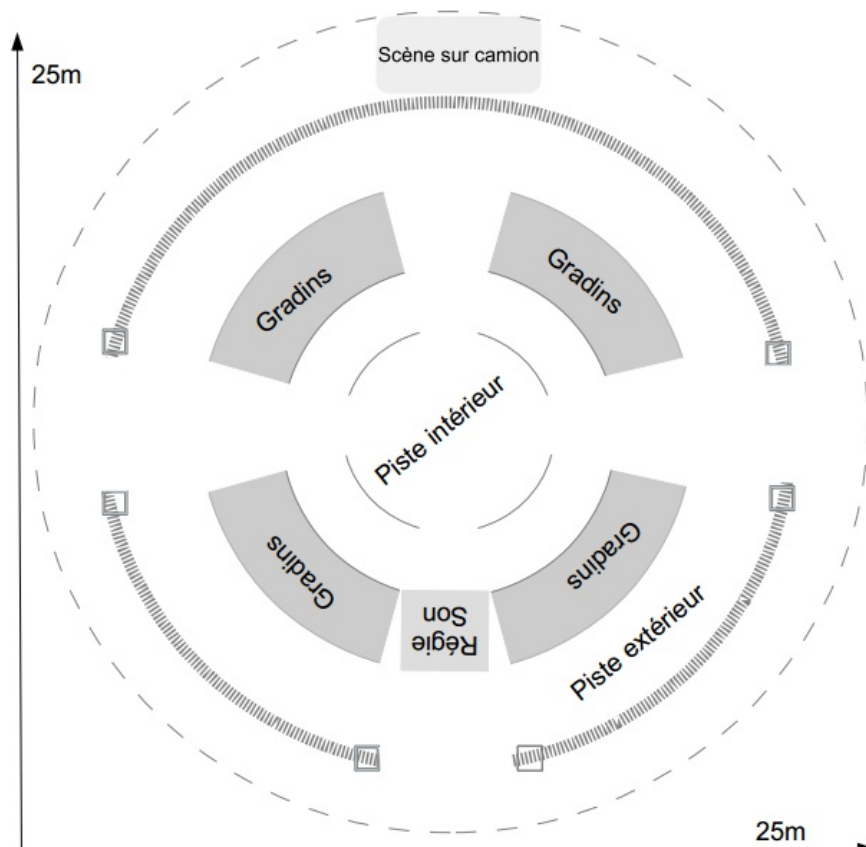

Schéma d'implantation détaillé

PookA M à J 15.02.2019

Durée du montage 3h00 balances comprises

Durée du démontage 2h00

Cie autonome en technique

- Régie - 4 enceintes – 1 table son – 1 ampli – 1 ordinateur – micros HF
- Camion et van recouvert par pendrillon en fond de scène + Palc de 20m de diamètre en rideaux aubanés
- Moquettes pour assise du public + gradins +/- 300 places

Besoins techniques

- Se joue de jour
- Extérieur sur sol meuble (herbe, sable, terre – autre nous consulter)
- Point d'eau accessible à 50m max.
- 25m x 25m
- Branchement électrique 1 arrivée 220v

Accueil des chevaux